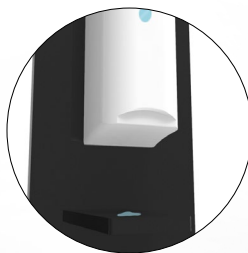

PRESENTS

TOTEM "IGIENIZZANTE"

KEEP RIGHT, PROTECT YOURSELF.

con dispenser
MANUALE o
AUTOMATICO (800 ml)

Compatibile con:

300 ml MT G-I-M 

e con tutti i tradizionali
dispenser

Portaguantì 

COMPATTO, FUNZIONALE,
GRAFICA PERSONALIZZABILE.

DIM.NI
30x30x125cm

RIPIANI
RINFORZATI
e SALVAGOCCIA

PERSONALIZZABILE
DA ENTRAMBI I LATI